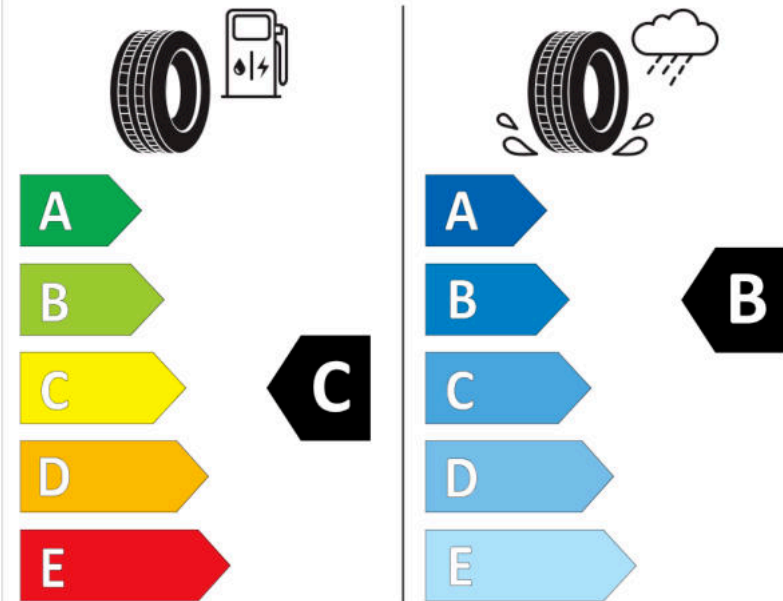

Δελτίο Πληροφοριών Προϊόντος

ΚΑΝΟΝΙΣΜΟΣ (ΕΕ) 2020/740

Μάρκα	MICHELIN
Εμπορική ονομασία	ALPIN 6
Αναγνωριστικό μοντέλου	000637
Διάσταση	205/55R17
Δείκτης ικανότητας φόρτωσης	95
Σύμβολο κατηγορίας ταχύτητας	V
Κατηγορία ως προς την εξοικονόμηση καυσίμου	C
Κατηγορία ως προς την πρόσφυση του ελαστικού σε υγρό οδόστρωμα	C
Κατηγορία εξωτερικού θορύβου κύλισης	A
Τιμή εξωτερικού θορύβου κύλισης	69 dB
Ελαστικό για χρήση σε συνθήκες έντονης χιονόπτωσης	Ναι
Ελαστικό πρόσφυσης στον πάγο	Όχι
Ημερομηνία έναρξης παραγωγής	11/17
Ημερομηνία λήξης παραγωγής	
Κατηγορία Φορτίου	XL
Επιπλέον πληροφορίες	205/55 R17 95V XL TL ALPIN 6 MI

ENERG

MICHELIN

000637

205/55R17 95 V

C1

2020/740